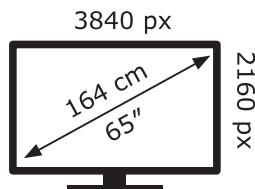

NEC

M651

116 kWh/1000h

ABCDEF **G**

105 kWh/1000h

2019/2013